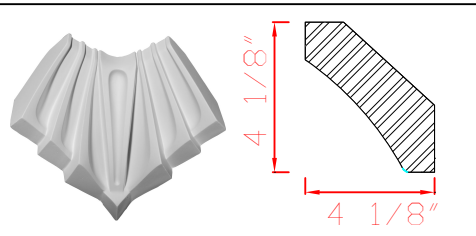

**EKENA**  
MILLWORK

4 1/8" P X 4 1/8" H  
DYLAN INSIDE CORNER  
Item No. : MIC04X04DY